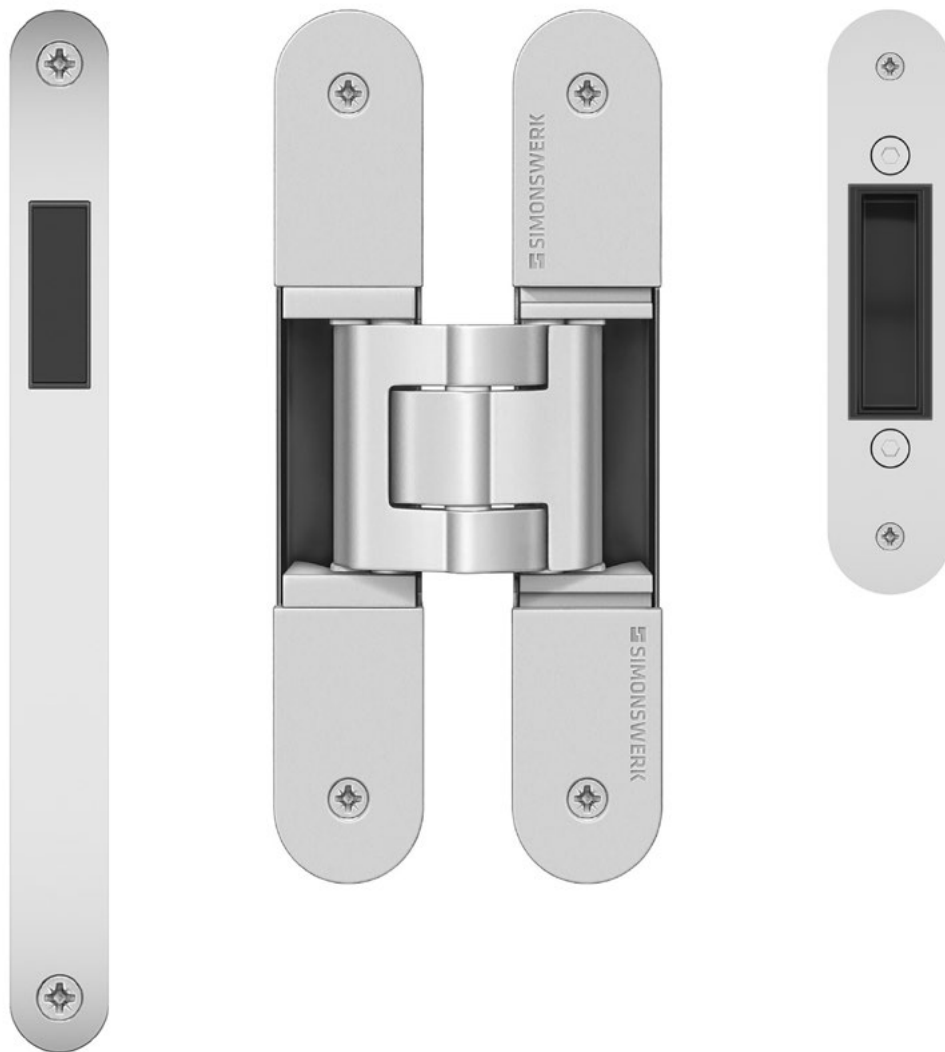

PŘEHLED KOVÁNÍ

OVERVIEW OF FITTINGS

SADA KOVÁNÍ PRO INTERIÉROVÉ DVEŘE | PREMIUM / Set of fittings for PREMIUM interior doors

BAREVNÉ PROVEDENÍ KOVÁNÍ / Colour of fittings

bílá mat
white matt

titan černý mat
titanium black matt

matný nikl
opaque nickel

lesklý chrom
glossy chrome

* titan braun mat
titan brown matt

* mosaz leštěno
brass polished

* Barevné provedení kování s prodlouženou dobou dodání.
Colored fittings with extended delivery time.