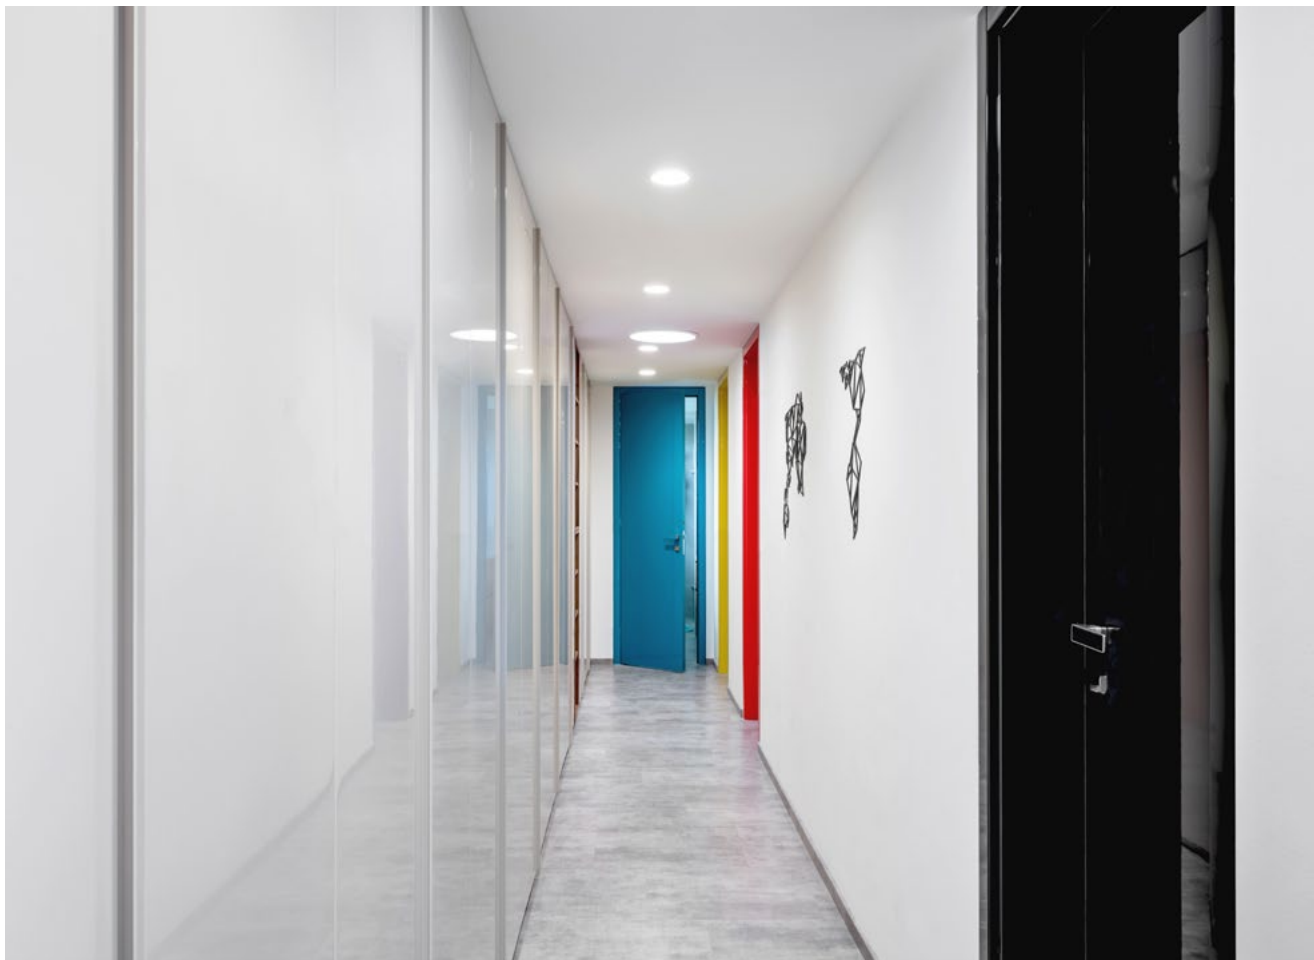

NEJKVALITNĚJŠÍ NA ČESKÉM TRHU.

Ve zmíněném duchu komplexnosti nabízí realizace pohled na bezúchytkovou kuchyni ELITE, obývací pokoj a interiérové dveře MILLENIUM v jednotném bílém laku v lesku. Interiérové dveře jsou ve standardním provedení i ve variantě do obkladu doplněné o designové drážkování.

In the aforementioned spirit of comprehensiveness, the implementation offers a view of the ELITE handle-less kitchen, living room with MILLENIUM interior doors in a uniform white gloss paint. The interior doors are in the standard version as well as in the panel-mounted version, with the addition of a grooved design.

COLOURS

Nádherný prostor řešený v rámci INTERIOR CONCEPTU, tedy kompletního zařízení interiéru, prezentuje kombinaci zemíých odstínů i pestrých barev, a to v matném i lesklém laku, včetně provedení přírodních dřív.

NEJKVALITNĚJŠÍ NA ČESKÉM TRHU.

Dokonalost a špičkové lakované povrchy si lze v realizaci prohlédnout na modelu interiérových dveří MILLENIUM, pro které jsou charakteristické. Odvážné barevné kombinace se prolínají celou chodbou.