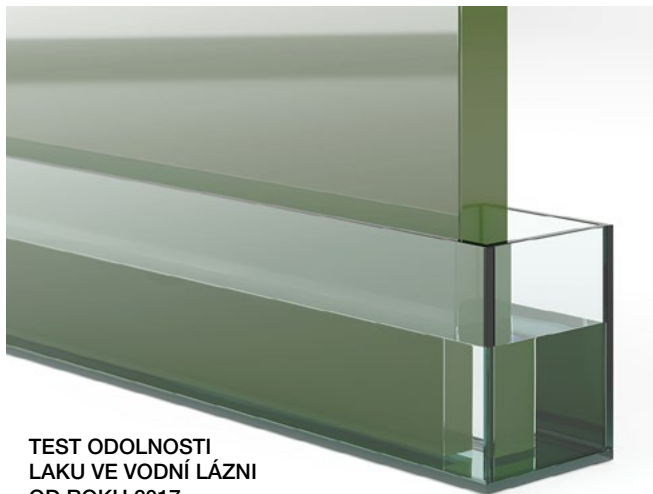

TEST ODOLNOSTI LAKU VE VODNÍ LÁZNI OD ROKU 2017

Water bath durability test
of the paint, since 2017

ODOLNOST PROTI VLHKOSTI A TEPLOTĚ

Nejen v případě olepování hran se soustředíme na jejich kompletní uzavření, ale také v případě lakování jsou veškeré části našeho nábytku zalakovány a **dokonale uzavřeny proti atmosférické vlhkosti a vysokým teplotám.**

Hodí se tak i do místností se zvýšenou vlhkostí nebo rozdílnou teplotou, jako jsou koupelny či garáže.

MOISTURE AND TEMPERATURE RESISTANCE

It is not only the edge bonding where we concentrate on complete sealing, but also in the case of coating – all parts of our furniture are varnished and **perfectly sealed to protect against atmospheric moisture and high temperatures.**

Like this, it is suitable for rooms with high humidity or different temperatures, such as bathrooms or garages.

NANO LAKY

Nejpreciznější a zdravotně nezávadné lakování na českém trhu. Vlastníme jednu z nejmodernějších linek v Evropě a díky dlouholetým zkušenostem tak nabízíme nejdokonalější lakované povrchy. Speciální aplikace nano laků s UV vytvrzením **prodlužuje životnost a barevnou stálost** veškerých našich výrobků. Tím nejen chráníme Váš domov, ale také šetříme přírodu.

NANO LACQUERS

The most precise and health-safe varnishing on the Czech market. We own one of the most modern lines in Europe, and thanks to our many years of experience, we offer the most perfect painted surfaces. The special application of nano varnishes with UV curing extends **the life and color fastness** of all our products. This not only protects your home, but also saves the environment.