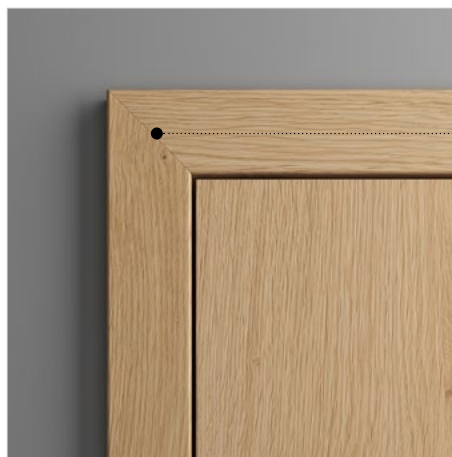

PŘEHLED ZÁRUBNÍ

OVERVIEW OF DOOR FRAMES

LITE / PREMIUM / PREMIUM+ LAK / VARNISH

90° spoj / joint

LITE / PREMIUM / PREMIUM+ LAK / VARNISH

45° spoj / joint

LITE / PREMIUM / PREMIUM+ DÝHA / VENEER

45° spoj / joint