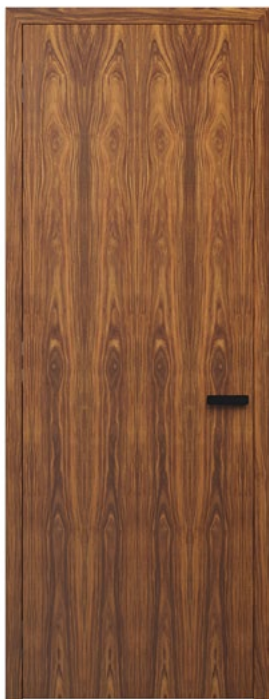

Dubová dýha / nadstandardní | DÝHY MAT

Premium veneer | MATT

DPALsan

palisandr santos mat
palisandr santos matt