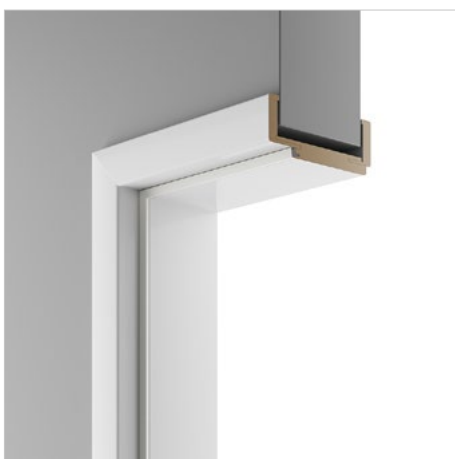

NEJKVALITNĚJŠÍ NA ČESKÉM TRHU.

Jedním z takových řešení jsou interiérové dveře vyráběné až do výšek 2700 mm, nebo dveře do obkladu, ať již otevíravé či posuvné s přesnou návazností drážkování a kresby dřeva v případě dýhované varianty. Zobrazené interiérové dveře reprezentují model SPACE.

**POSUVNÉ
V LIŠTĚ
JEDNOKŘÍDLÉ
I DVOUKŘÍDLÉ**

Sliding in the rail,
single and double
leaf

**POSUVNÉ
JEDNOKŘÍDLÉ
I DVOUKŘÍDLÉ
MINIMA**

Sliding, single
and double leaf
– minima

**KYVNÉ
DVEŘE**

Swinging
doors

NEJKVALITNĚJŠÍ NA ČESKÉM TRHU.

PŘEHLED ZÁRUBNÍ

OVERVIEW OF DOOR FRAMES

LITE / PREMIUM LAK / VARNISH

Radius R4

22 mm

LITE / PREMIUM DÝHA / VENEER

Radius R1

22 mm