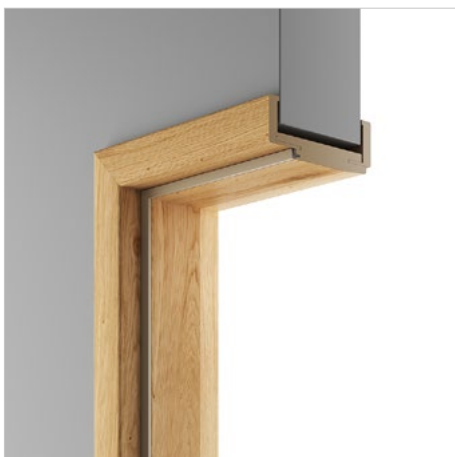

PŘEHLED ZÁRUBNÍ

OVERVIEW OF DOOR FRAMES

LITE / PREMIUM / PREMIUM+ LAK / VARNISH

90° spoj / joint

LITE / PREMIUM / PREMIUM+ LAK / VARNISH

45° spoj / joint

LITE / PREMIUM / PREMIUM+ DÝHA / VENEER

45° spoj / joint