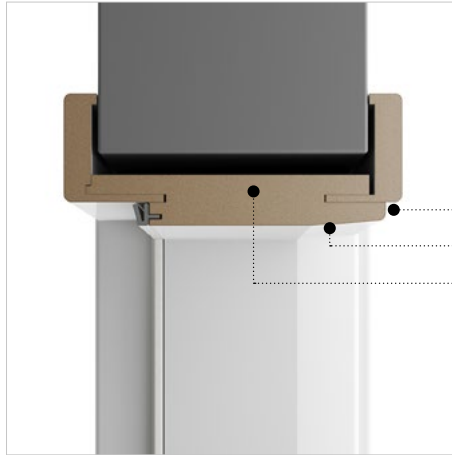

PREMIUM+ LAK / VARNISH

Radius R4
5° úkos / bevel
28 mm