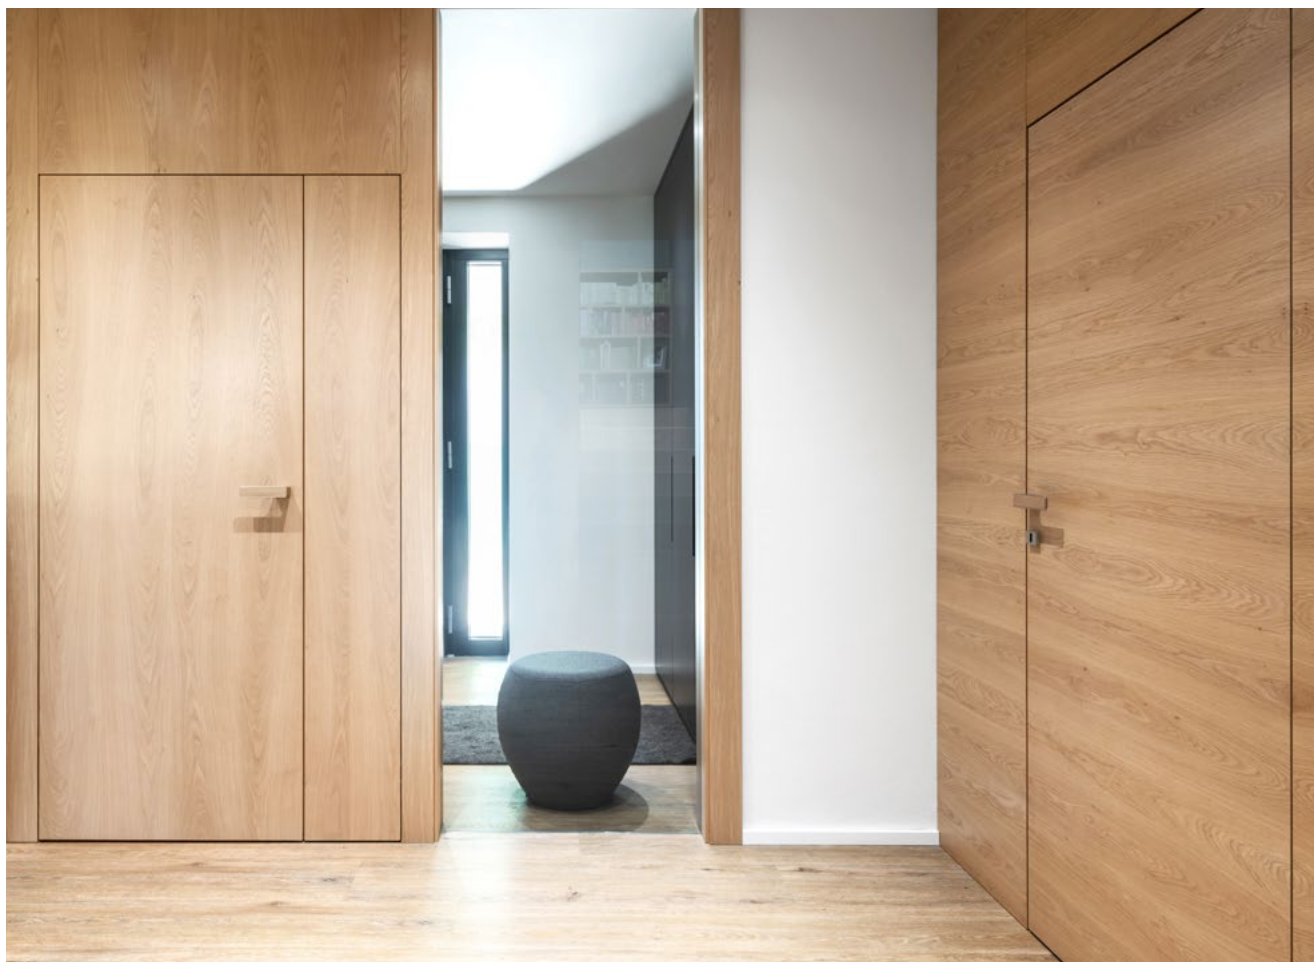

NEJKVALITNĚJŠÍ NA ČESKÉM TRHU.

Jedním z takových řešení jsou interiérové dveře vyráběné až do výšek 2700 mm, nebo dveře do obkladu, ať již otevíravé či posuvné s přesnou návazností drážkování a kresby dřeva v případě dýhované varianty. Zobrazené interiérové dveře reprezentují model SPACE.

One such solution are interior doors manufactured up to a height of 2,700 mm, or doors in panelling, whether opening or sliding, with precise continuity of grooves and wood grain in the case of the veneered variant. The pictured interior doors represent the SPACE model.

WOOD IN INTERIORS

Vertikální i horizontální směr dýhy, ať už na otevíravých interiérových dveřích SPACE v obkladu, tak na interiérových dveřích posuvných, si můžete prohlédnout v této realizaci.

In this example project, you can see the vertical and horizontal direction of the veneer, on the SPACE interior opening doors in the panelling as well as on the interior sliding doors.