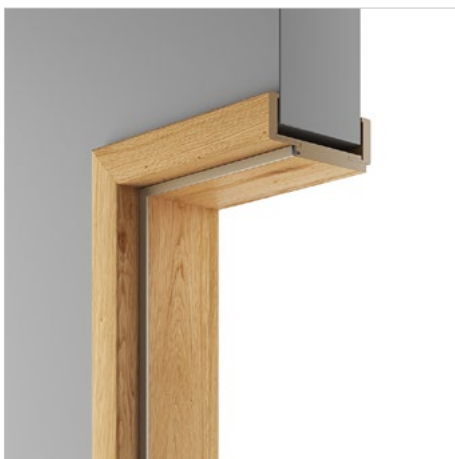

PŘEHLED ZÁRUBNÍ

OVERVIEW OF DOOR FRAMES

LITE / PREMIUM LAK / VARNISH

Radius R4

22 mm

LITE / PREMIUM DÝHA / VENEER

Radius R1

22 mm