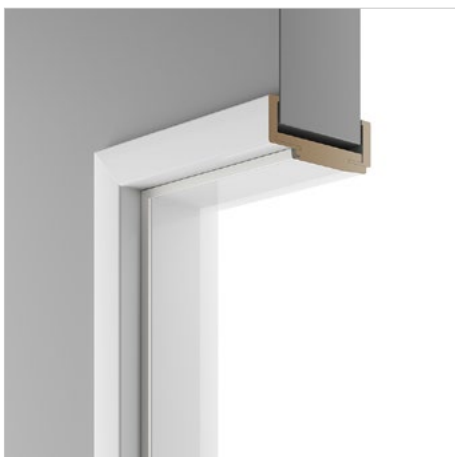

PŘEHLED ZÁRUBNÍ

OVERVIEW OF DOOR FRAMES

LITE / PREMIUM / PREMIUM+ LAK / VARNISH

90° spoj / joint

LITE / PREMIUM / PREMIUM+ LAK / VARNISH

45° spoj / joint

LITE / PREMIUM / PREMIUM+ DÝHA / VENEER

45° spoj / joint