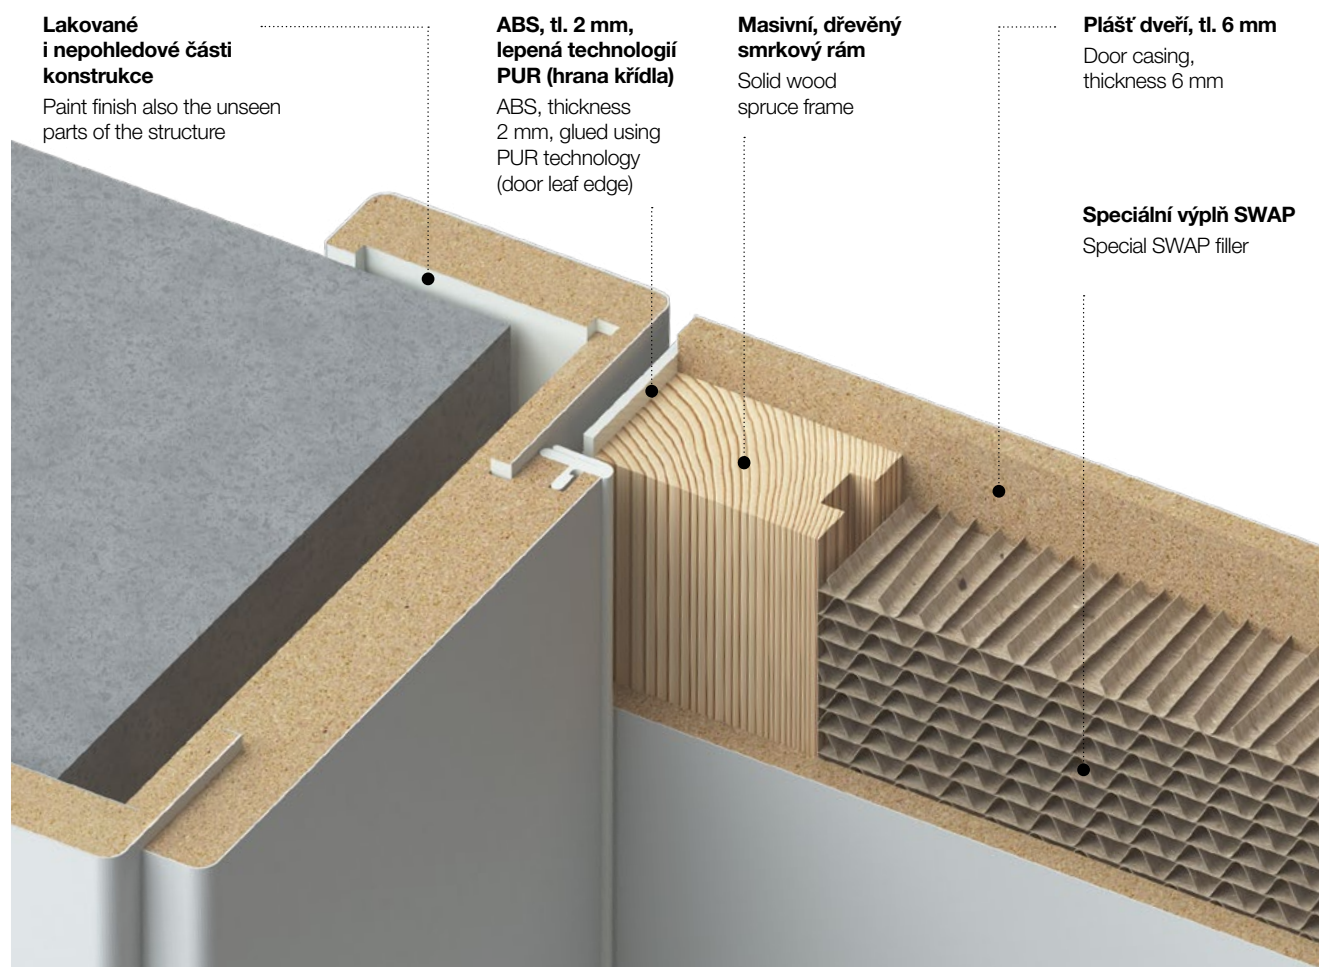

V čem jsou naše interiérové dveře jedinečné?

What makes our interior doors unique?

UNIKÁTNÍ KONSTRUKCE DVEŘNÍHO KŘÍDLA

Unique door leaf structure

4x vyšší odolnost dveřního křídla vůči tvarovým deformacím. Kombinací masivního rámu z kvalitních českých dřevin, speciální výplně SWAP a finálního opláštění dveřního křídla v tloušťce **6 mm**, dosahujeme tvarové stálosti a stability všech našich interiérových dveří.

SKRYTÝ ZÁVĚS

Pouze špičkové dveřní kování umožňuje přesné seřízení dveřního křídla a zárubně na milimetry. Závěsy, které používáme, nabízí **regulaci ve třech směrech a také otevření dveří v úhlu 180°**. Jejich skryté provedení navíc nijak nenarušuje dokonalý a elegantní vzhled našich interiérových dveří.