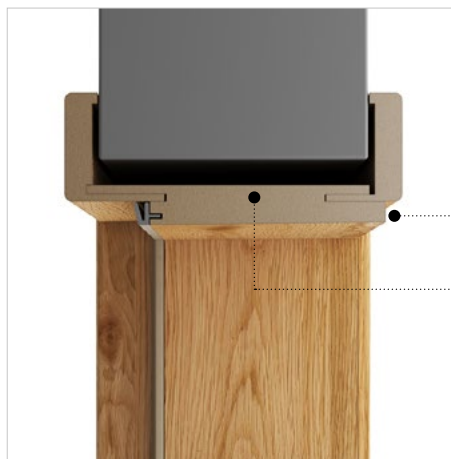

PŘEHLED ZÁRUBNÍ

OVERVIEW OF DOOR FRAMES

LITE / PREMIUM LAK / VARNISH

Radius R4

22 mm

LITE / PREMIUM DÝHA / VENEER

Radius R1

22 mm