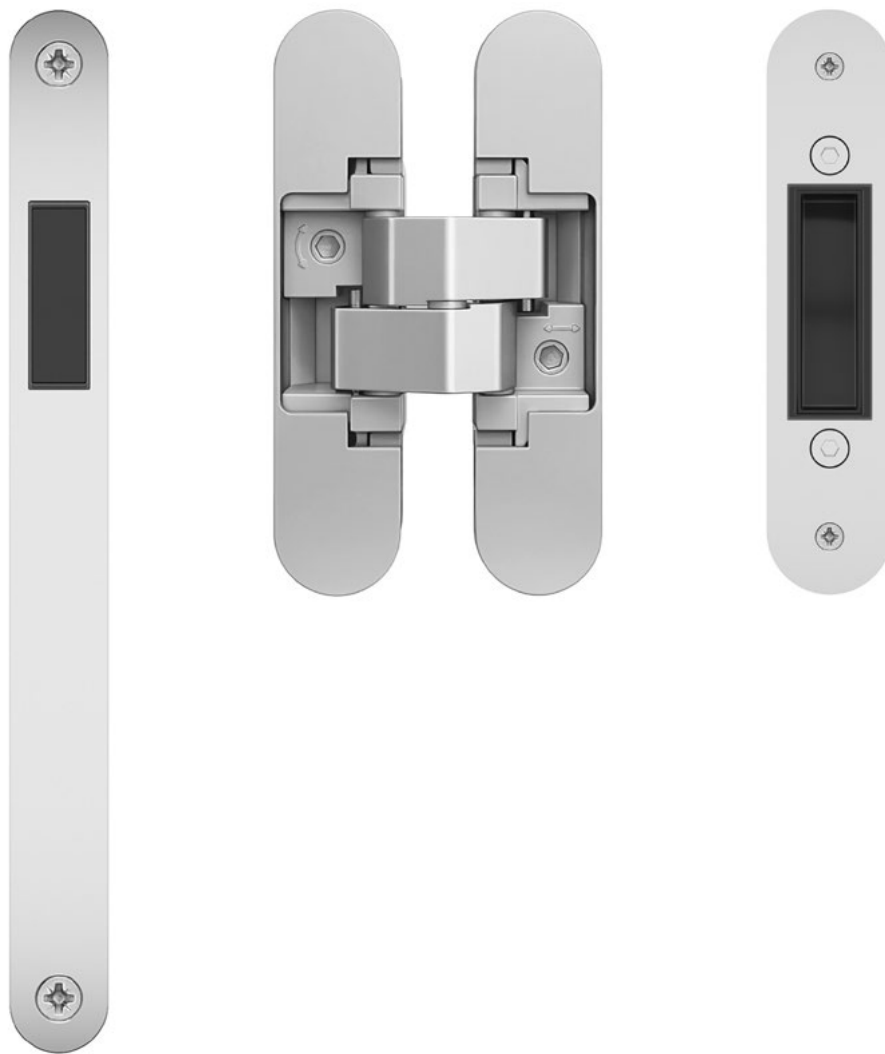

SADA KOVÁNÍ PRO INTERIÉROVÉ DVEŘE | LITE / Set of fittings for LITE interior doors

BAREVNÉ PROVEDENÍ KOVÁNÍ / Colour of fittings

NEJKVALITNĚJŠÍ NA ČESKÉM TRHU.